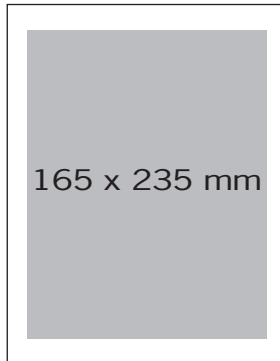

## PORSCHIST

1/1 PAGINA  
(niet aflopend)

2/1 PAGINA (niet aflopend)

1/1 PAGINA  
(aflopend +5mm)

2/1 PAGINA (aflopend +5mm)

Druk: Quadri  
Formaat: 210 x 275mm  
Verschijningsdata: februari/maart • mei/juni • september/oktober • november/december  
Aanleveren materiaal: 1 februari • 1 mei • 1 september • 1 november  
Distributie: voor de 'Porschisten' van de provincie Antwerpen en Limburg