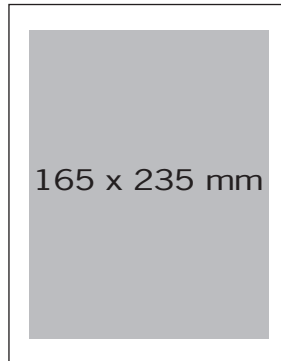

technische fiche

PORSCHIST

1/1 PAGINA
(niet aflopend)

2/1 PAGINA (niet aflopend)

1/1 PAGINA
(aflopend +5mm)

2/1 PAGINA (aflopend +5mm)

Druk: Quadri
Formaat: 210 x 275mm
Aantal: 4.000 ex./Antwerpen - 4.000 ex./Limburg
Verschijningsdata: februari/maart • mei/juni • september/oktober • november/december