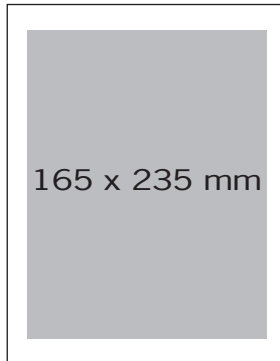

technische fiche

PORSCHIST

1/1 PAGINA
(niet aflopend)

2/1 PAGINA (niet aflopend)

1/1 PAGINA
(aflopend +5mm)

2/1 PAGINA (aflopend +5mm)

Druk: Quadri
Formaat: 210 x 275mm
Totale oplage: 9.500 ex. edities Antwerpen - Limburg - Mechelen
Verschijningsdata: februari/maart • mei/juni • september/oktober • november/december
Aanleveren materiaal: 1 februari • 1 mei • 1 september • 1 november
Distributie: voor de 'Porschisten' van de provincie Antwerpen, Limburg en Mechelen