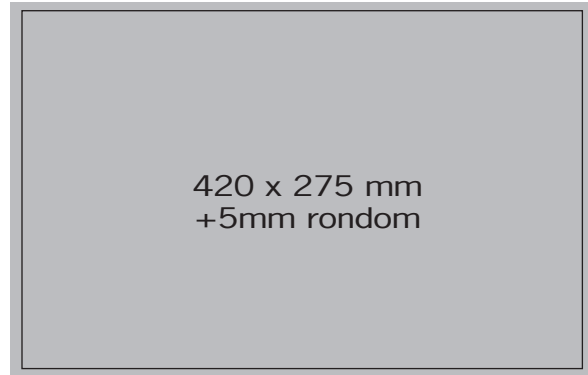

technische fiche

PORSCHIST

1/1 PAGINA
(niet aflopend)

2/1 PAGINA (niet aflopend)

1/1 PAGINA
(aflopend +5mm)

2/1 PAGINA (aflopend +5mm)

Druk: Quadri
Formaat: 210 x 275mm
Totale oplage: 9.500 ex. edities Antwerpen - Limburg - Mechelen
Verschijningsdata: februari/maart • mei/juni • september/oktober • november/december
Aanleveren materiaal: 1 februari • 1 mei • 1 september • 1 november
Distributie: voor de 'Porschisten' van de provincie Antwerpen, Limburg en Mechelen